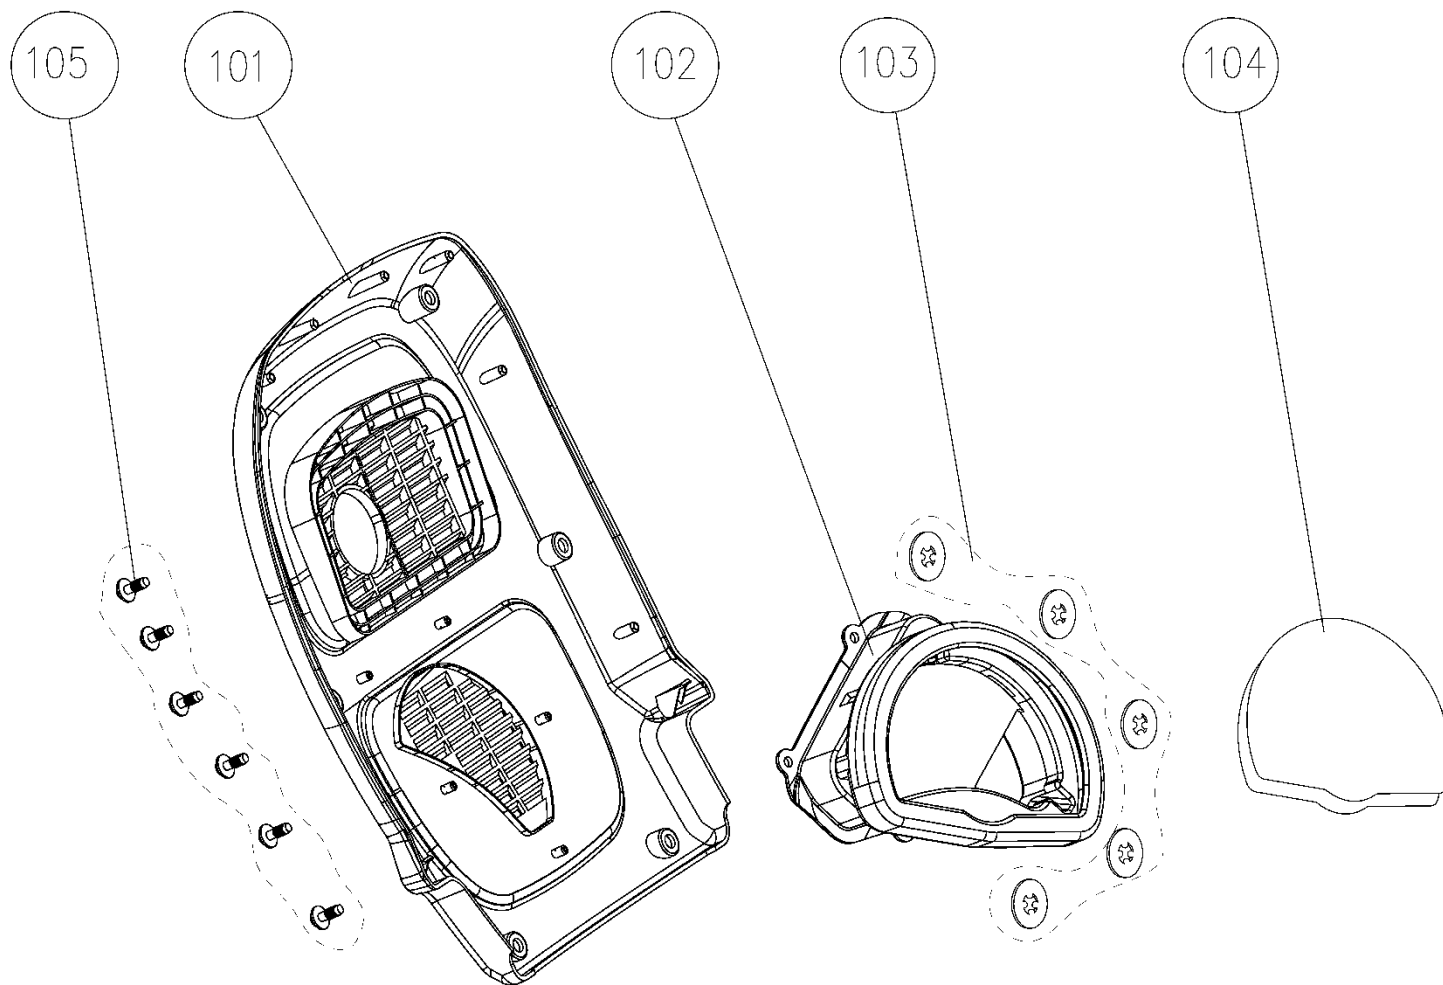

Outlet cover assembly

ESE 2300 I

Outlet cover assembly

ESE 2300 I

Position	Artikel-Nummer	Bezeichnung	Menge	Einheit	Bemerkung
101	33013-00064-00	Outlet cover board	1	St	
102	33015-00044-00	Motor sleeve	1	St	
103	30150-00026-00	Ring	5	St	
104	60007-00141-00	Sound-absorbing cotton	1	St	
105	30111-00088-00	Screw M5x14	6	St	_i01 (17 Jul. 2019)