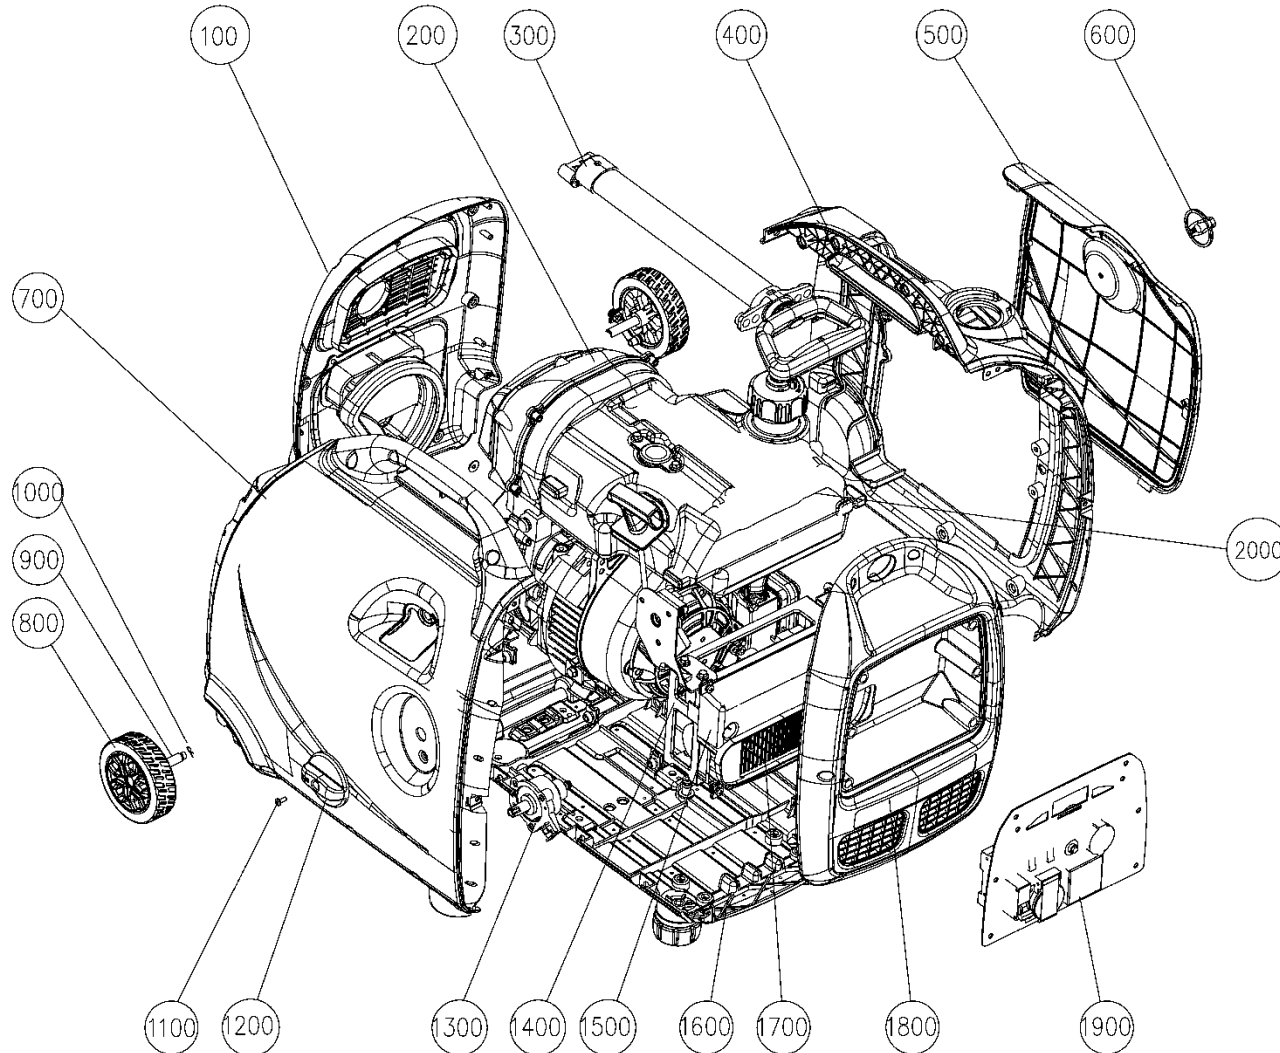

SPARE PARTS CATALOGUE

ORDER NO. 110 007

MODEL NAME: ESE 2300 i

PRODUCT OVERVIEW

ACCESSORIES				SPECIAL-PURPOSE EQUIPMENT			
ORDER NO.	DESCRIPTION	PAGE	REMARKS	ORDER NO.	DESCRIPTION	PAGE	REMARKS
N.A				N.A			

Overview

ESE 2300 I

Overview**ESE 2300 I**

Position	Artikel-Nummer	Bezeichnung	Menge	Einheit	Bemerkung
100	33013-00135-00	Outlet cover assembly	1	St	
200		Engine & alternator	1	St	
300	70010-00217-00	Pull rod	1	St	
400	33013-00125-01	Back cover ASSY	1	St	
500	33013-00126-01	Back cover board	1	St	
600	33580-00044-00	Bolt	1	St	
700	33013-00124-01	Front cover ASSY	1	St	
800	20134-00114-00	wheels	2	St	
900	34031-00048-00	Axle	2	St	
100	34006-00016-00	Pin lock	2	St	
1100	30111-00070-00	Screw M4	1	St	
1200	31026-00087-00	Rotary switch	1	St	
1300	31026-00129-00	3 in 1 Switch	1	St	
1400	20014-00095-00	Inverter bracket	1	St	
1500	33013-00129-00	Inverter cover	1	St	
1600	33089-00038-00	Engine board	1	St	
1700	20136-00074-01	Inverter	1	St	
1800	33013-00136-00	Inlet cover board	1	St	
1900	20114-02553-01	Panel	1	St	
2000		Fuel tank ASSY	1	St	

Position	Artikel-Nummer	Bezeichnung	Menge	Einheit	Bemerkung
401	30111-00088-00	Screw M5x14	2	St	_i01 (17 Jul. 2019)
402	33013-00062-00	Back cover	1	St	_i01 (17 Jul. 2019)
403	33015-00045-00	Filler pad	1	St	
404	30111-00027-00	Bolt M6x12	1	St	
405	34024-00074-00	Clip nut M5	3	St	
406	30114-00033-00	Bolt	3	St	
407	33275-00003-00	Positioning pad	1	St	