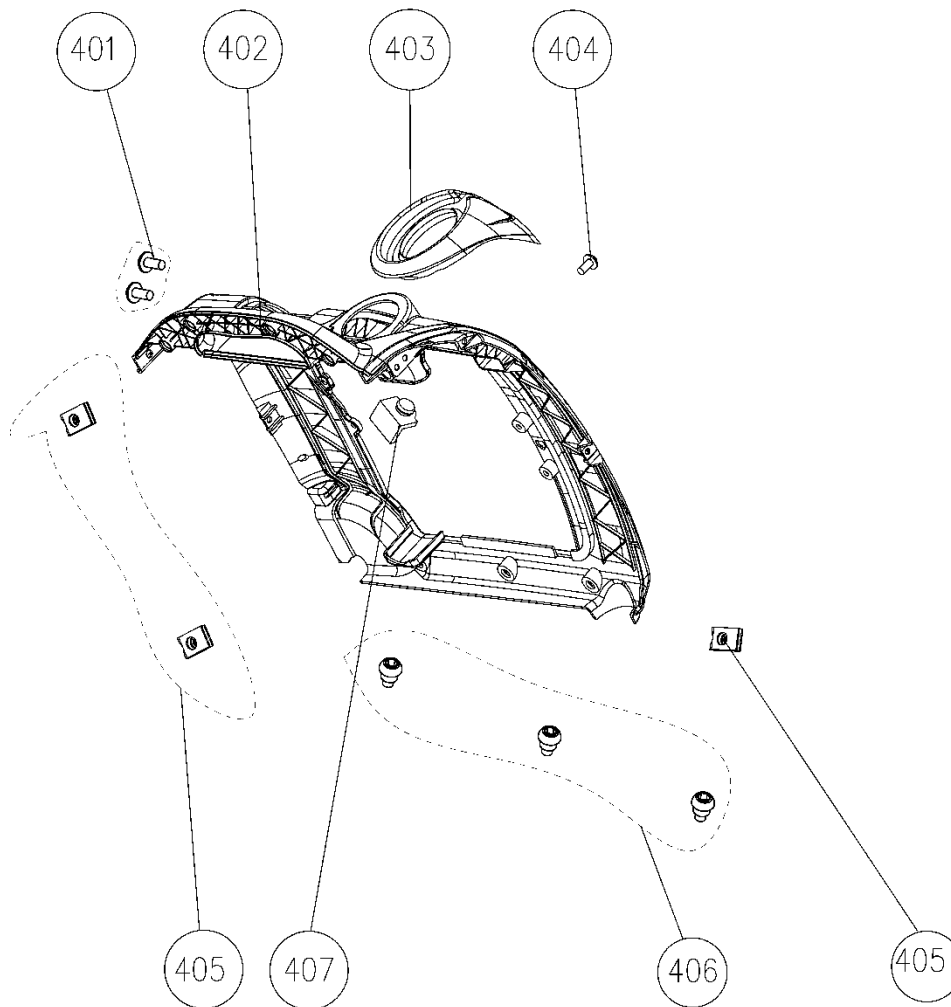

SPARE PARTS CATALOGUE

ORDER NO. 110 007

MODEL NAME: ESE 2300 i

PRODUCT OVERVIEW

ACCESSORIES				SPECIAL-PURPOSE EQUIPMENT			
ORDER NO.	DESCRIPTION	PAGE	REMARKS	ORDER NO.	DESCRIPTION	PAGE	REMARKS
N.A				N.A			

Overview

ESE 2300 I

Overview**ESE 2300 I**

Position	Artikel-Nummer	Bezeichnung	Menge	Einheit	Bemerkung
100	33013-00135-00	Outlet cover assembly	1	St	
200		Engine & alternator	1	St	
300	70010-00217-00	Pull rod	1	St	
400	33013-00125-01	Back cover ASSY	1	St	
500	33013-00126-01	Back cover board	1	St	
600	33580-00044-00	Bolt	1	St	
700	33013-00124-01	Front cover ASSY	1	St	
800	20134-00114-00	wheels	2	St	
900	34031-00048-00	Axle	2	St	
100	34006-00016-00	Pin lock	2	St	
1100	30111-00070-00	Screw M4	1	St	
1200	31026-00087-00	Rotary switch	1	St	
1300	31026-00129-00	3 in 1 Switch	1	St	
1400	20014-00095-00	Inverter bracket	1	St	
1500	33013-00129-00	Inverter cover	1	St	
1600	33089-00038-00	Engine board	1	St	
1700	20136-00074-01	Inverter	1	St	
1800	33013-00136-00	Inlet cover board	1	St	
1900	20114-02553-01	Panel	1	St	
2000		Fuel tank ASSY	1	St	

Position	Artikel-Nummer	Bezeichnung	Menge	Einheit	Bemerkung
401	30111-00088-00	Screw M5x14	2	St	_i01 (17 Jul. 2019)
402	33013-00062-00	Back cover	1	St	_i01 (17 Jul. 2019)
403	33015-00045-00	Filler pad	1	St	
404	30111-00027-00	Bolt M6x12	1	St	
405	34024-00074-00	Clip nut M5	3	St	
406	30114-00033-00	Bolt	3	St	
407	33275-00003-00	Positioning pad	1	St	

Position	Artikel-Nummer	Bezeichnung	Menge	Einheit	Bemerkung
701	30111-00088-00	Screw M5x14	4	St	_i01 (17 Jul. 2019)
702	33275-00003-00	Positioning pad	1	St	
703	30111-00064-00	Bolt M5x20	1	St	
704	30111-00008-00	Bolt M6x10	1	St	
705	33593-00036-00	Handle block	1	St	
706	34024-00074-00	Clip nut M5	3	St	
707	33013-00060-00	Front cover	1	St	
708	30114-00033-00	Bolt	3	St	