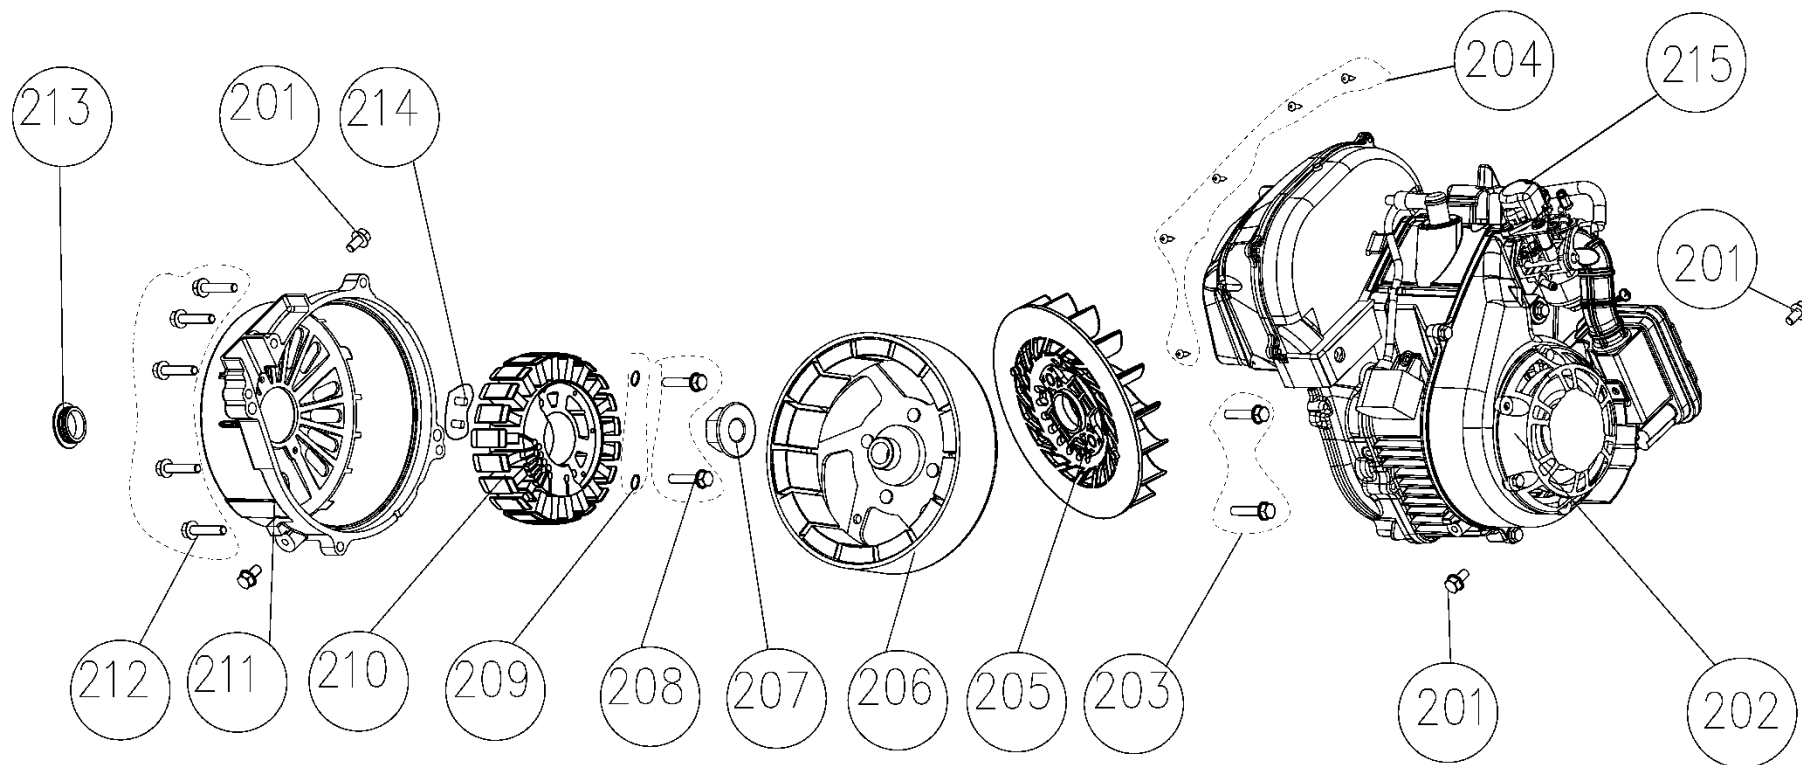

SPARE PARTS CATALOGUE

ORDER NO. 110 007

MODEL NAME: ESE 2300 i

PRODUCT OVERVIEW

ACCESSORIES				SPECIAL-PURPOSE EQUIPMENT			
ORDER NO.	DESCRIPTION	PAGE	REMARKS	ORDER NO.	DESCRIPTION	PAGE	REMARKS
N.A				N.A			

Overview

ESE 2300 I

Overview**ESE 2300 I**

Position	Artikel-Nummer	Bezeichnung	Menge	Einheit	Bemerkung
100	33013-00135-00	Outlet cover assembly	1	St	
200		Engine & alternator	1	St	
300	70010-00217-00	Pull rod	1	St	
400	33013-00125-01	Back cover ASSY	1	St	
500	33013-00126-01	Back cover board	1	St	
600	33580-00044-00	Bolt	1	St	
700	33013-00124-01	Front cover ASSY	1	St	
800	20134-00114-00	wheels	2	St	
900	34031-00048-00	Axle	2	St	
100	34006-00016-00	Pin lock	2	St	
1100	30111-00070-00	Screw M4	1	St	
1200	31026-00087-00	Rotary switch	1	St	
1300	31026-00129-00	3 in 1 Switch	1	St	
1400	20014-00095-00	Inverter bracket	1	St	
1500	33013-00129-00	Inverter cover	1	St	
1600	33089-00038-00	Engine board	1	St	
1700	20136-00074-01	Inverter	1	St	
1800	33013-00136-00	Inlet cover board	1	St	
1900	20114-02553-01	Panel	1	St	
2000		Fuel tank ASSY	1	St	

Outlet cover assembly**ESE 2300 I**

Outlet cover assembly**ESE 2300 I**

Position	Artikel-Nummer	Bezeichnung	Menge	Einheit	Bemerkung
101	33013-00064-00	Outlet cover board	1	St	
102	33015-00044-00	Motor sleeve	1	St	
103	30150-00026-00	Ring	5	St	
104	60007-00141-00	Sound-absorbing cotton	1	St	
105	30111-00088-00	Screw M5x14	6	St	_i01 (17 Jul. 2019)

Position	Artikel-Nummer	Bezeichnung	Menge	Einheit	Bemerkung
401	30111-00088-00	Screw M5x14	2	St	_i01 (17 Jul. 2019)
402	33013-00062-00	Back cover	1	St	_i01 (17 Jul. 2019)
403	33015-00045-00	Filler pad	1	St	
404	30111-00027-00	Bolt M6x12	1	St	
405	34024-00074-00	Clip nut M5	3	St	
406	30114-00033-00	Bolt	3	St	
407	33275-00003-00	Positioning pad	1	St	