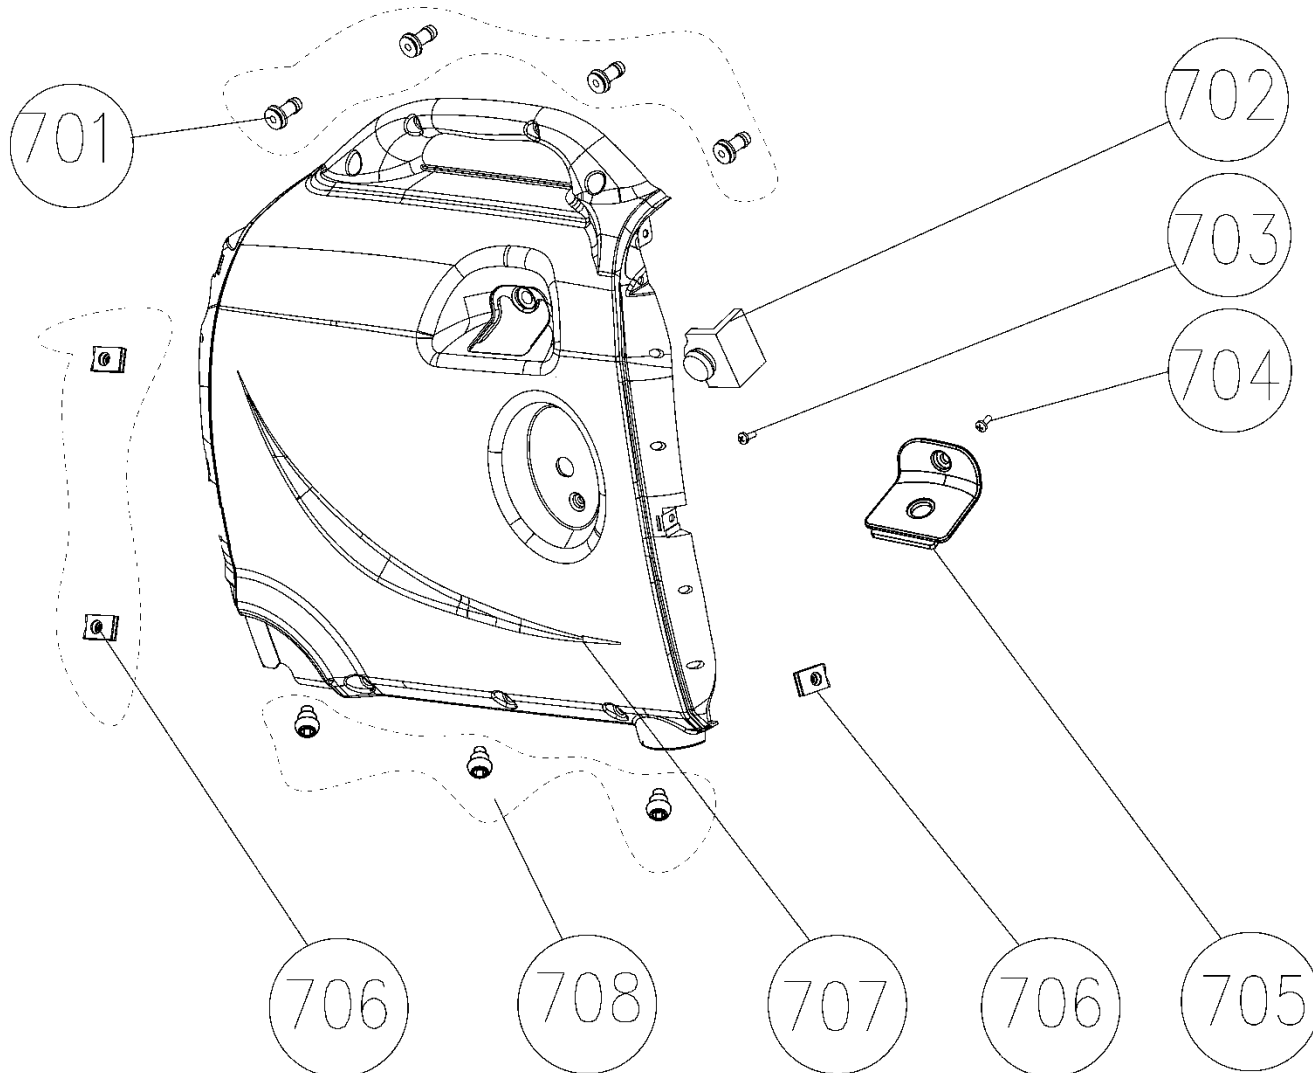

SPARE PARTS CATALOGUE

ORDER NO. 110 007

MODEL NAME: ESE 2300 i

PRODUCT OVERVIEW

ACCESSORIES				SPECIAL-PURPOSE EQUIPMENT			
ORDER NO.	DESCRIPTION	PAGE	REMARKS	ORDER NO.	DESCRIPTION	PAGE	REMARKS
N.A				N.A			

Outlet cover assembly**ESE 2300 I**

Outlet cover assembly**ESE 2300 I**

Position	Artikel-Nummer	Bezeichnung	Menge	Einheit	Bemerkung
101	33013-00064-00	Outlet cover board	1	St	
102	33015-00044-00	Motor sleeve	1	St	
103	30150-00026-00	Ring	5	St	
104	60007-00141-00	Sound-absorbing cotton	1	St	
105	30111-00088-00	Screw M5x14	6	St	_i01 (17 Jul. 2019)

Position	Artikel-Nummer	Bezeichnung	Menge	Einheit	Bemerkung
201	30101-00342-00	Bolt M6x16	4	St	
202	20260-02185-00	YAMAHA Engine	1	St	
203	30101-00588-00	Bolt M6x18	2	St	
204	30117-00011-00	Screw ST4.8	5	St	
205	33155-00066-00	Cooling fan	1	St	
206	20006-00002-01	Rotor	1	St	
207	30125-00034-00	Nut M12	1	St	
208	30101-00276-00	Bolt M5x35	2	St	
209	30139-00005-00	Spring washer	2	St	
210	20005-00051-00	Stator	1	St	
211	33191-00130-00	Alternator cover	1	St	
212	30101-00530-00	Bolt M6x30	5	St	
213	33126-00011-00	Plug	1	St	
214	34006-00001-00	Locking pin	2	St	
215	33141-00023-00	Stepping motor cover	1	St	

Position	Artikel-Nummer	Bezeichnung	Menge	Einheit	Bemerkung
401	30111-00088-00	Screw M5x14	2	St	_i01 (17 Jul. 2019)
402	33013-00062-00	Back cover	1	St	_i01 (17 Jul. 2019)
403	33015-00045-00	Filler pad	1	St	
404	30111-00027-00	Bolt M6x12	1	St	
405	34024-00074-00	Clip nut M5	3	St	
406	30114-00033-00	Bolt	3	St	
407	33275-00003-00	Positioning pad	1	St	