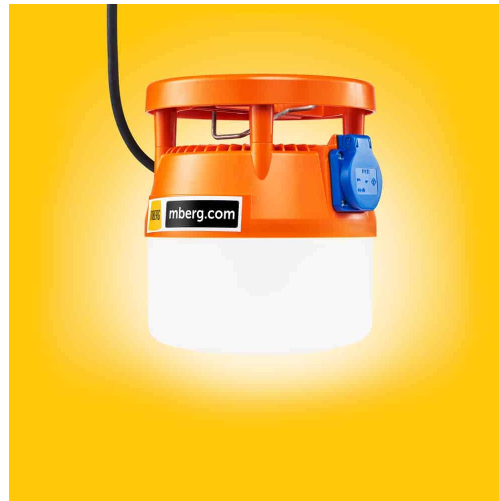

MBERG® 2.0 230V BAUSTELLENLEUCHE

TEKNISET TIEDOT

Jännite	230V 50/60Hz	Liitoskaapelin pituus	6 m
Teho	24W	Gewicht	1,7 kg
Valonlähde	LED module	IP-luokka	IP54
Valoteho	2450 lm	Maße (L x B x H)	22 cm x 21 cm x 21 cm
Valontuotto	5000 K	Takuu	2 Jahre
Liitosjohto	3 x 1,5 mm ² H07RN-F	Käyttöikä	50 000 h