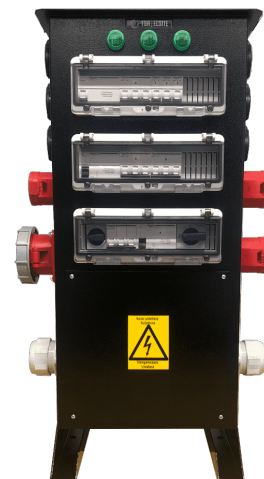

BYGGCENTRAL TSR IMKK 63/125A MODELL 1

63A våningscentral med fast inkoppling och fasmätare. Fasmätare mäter ström och spänning för varje fas. Dessutom kommer mätarna som indikatorlampor för att indikera att ström tillförs faserna. Dessa båda värden mäts i hela centralen samt adderar de efterföljande anslutna byggcentralernas belastning. På så sätt kommer du enkelt att se sned fasbelastning och på så sätt undvika onödiga driftstopp.

Centralen kan vidarekopplas via 95mm² plint och 125A. Inkommande kabel kopplas via låsbar huvudbrytare 63A och vidarekoppling har låsbar huvudbrytare 125A.

Centralen är tillverkad i aluminium och får på så sätt en låg vikt och är därför lätt att bära via påmonterat handtag.

Centralen ställer du på golv eller fäster på vägg/konsol via fästhål som är inbyggda i centralen.

Centralen tillverkas i Finland och är byggd med europeiska komponenter av hög kvalitet som PCE och Schneider. Alla delar av centralen finns som reservdelar. Centralen kan också byggas med annan uttags kombination. Kontakta oss för mer information.

Produkt-ID (SKU): 5000334

TEKNISK INFORMATION

Märkström	63 A	Säkringar	1 x C16 3P 3 x C16 1P 2 x C32 3P 1 x C63 3P
Märkspänning	400 V	Fast uttag	AL/CU 6-95mm ²
RCD	1 x 40A/30mA, 2 x 63/300mA	Fast inmatning	125A AL/CU 6-95mm ²
Vikt	14,3 kg		