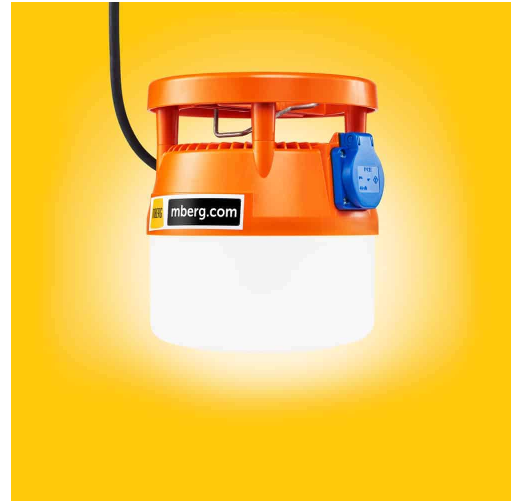

## MBERG® 2.0 230 V BYGGPLATSARMATUR

Kedjebar LED-armatur för krävande användning på byggplatser. Den lätta MBerg®-armaturen har ett uttag och en 6 m kopplingskabel med kontakt. Armaturens hjärta är en självdesignad LED-modul vars komponenter är små och lätta. Det här gör att de inte rivs loss eller går sönder på grund av ett hårt slag. Armaturen har en stark och praktisk upphängningskrok från vilken armaturen kan hängas. Armaturen kan också fästas i hålen på handtaget. Lagerfärger blå och orange, men kan även fås i kundens egna färger.

### TEKNISK INFORMATION

<b>Spänning</b>	230V 50/60Hz	<b>Anslutningskabel längd</b>	6 m
<b>Effekt</b>	24W	<b>Vikt</b>	1,7 kg
<b>Ljuskälla</b>	LED module	<b>IP-klass</b>	IP54
<b>Ljuseffekt</b>	2450 lm	<b>Mått (L x B x H)</b>	22 cm x 21 cm x 21 cm
<b>Ljuseffekt</b>	5000 K	<b>Garanti</b>	2 Jahre
<b>Anslutningskabel</b>	3 x 1,5 mm <sup>2</sup> H07RN-F	<b>Livslängd</b>	50 000 h