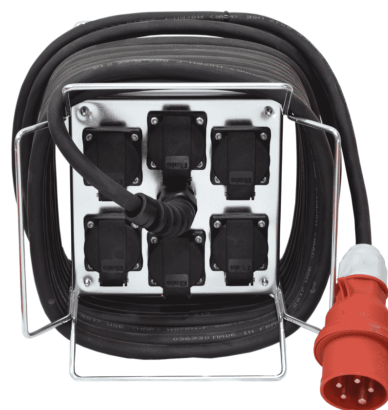

## UTTAGSBOX 16A THK316/6/10

Lätt och hållbar 16 A uttagsbox med 10 m anslutningskabel för användning på den tillfälliga arbetsplatsen.

THK-uttagsbox har ingen jordfelsbrytare och därför måste den alltid anslutas till ett eluttag som skyddas med jordfelsbrytare.

THK-uttagsboxar tillverkas i Finland.

Produkt-ID (SKU): 5000316

### TEKNISK INFORMATION

<b>Märkström</b>	16A	<b>Kapslingsklass</b>	IP44
<b>Märkspänning</b>	400V	<b>Material</b>	PC / sinkitty teräs
<b>Uttag</b>	6x16A/230V	<b>Model</b>	THK316/6/10
<b>Vikt</b>	4,8 kg	<b>Godkännanden</b>	CE
<b>Mått (B x D x H)</b>	26cm x 26cm x 21cm	<b>Anslutningskabel</b>	10m H07RN-F 5 x 2,5mm <sup>2</sup>