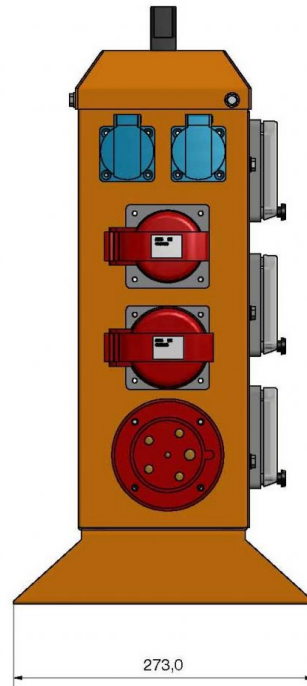

KAAVIOKUVAT