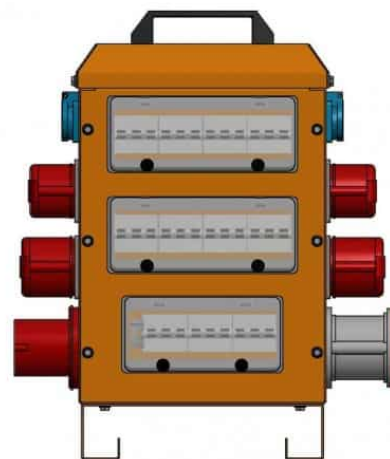

## TYÖMAAN ALAKESKUS 63 A

Kevyt ja kompakti työmaan alakeskus, joka seisoo joko jalustallaan tai voidaan ripustaa seinälle. Helppo nostaa kantokahvastaan ja kevyt (11 kg) kuljettaa. Keskuksessa on itsesulkeutuvat, lukittavat turvakannet. Keskuksen vankka runko on valmistettu jauhemaalattusta ja korroosionkestävästä 2 mm:n alumiinista ja se kestää kovaa käyttöä työmailla. "A-special"

Tuotetunnus (SKU): S19168

### TEKNISET TIEDOT

<b>Nimellisvirta</b>	63 A	<b>Paino</b>	11 kg
<b>Nimellisjännite</b>	400 V (50 Hz)	<b>Mitat (K x L x P)</b>	543 x 466 x 273 mm
<b>Pistorasialähdöt</b>	4 x 16A (230V), 2 x 16A, 2 x 32A, 1 x 63A	<b>Kotelointiluokka</b>	IP44
<b>Vikavirtasuojakytkin</b>	30 mA ja 300 mA	<b>Malli</b>	U63-4221-12 FI
<b>Oikosulkukestavuus</b>	Icf = 17 kA	<b>Tilausnumero</b>	S19168
		<b>Hyväksynät</b>	CE