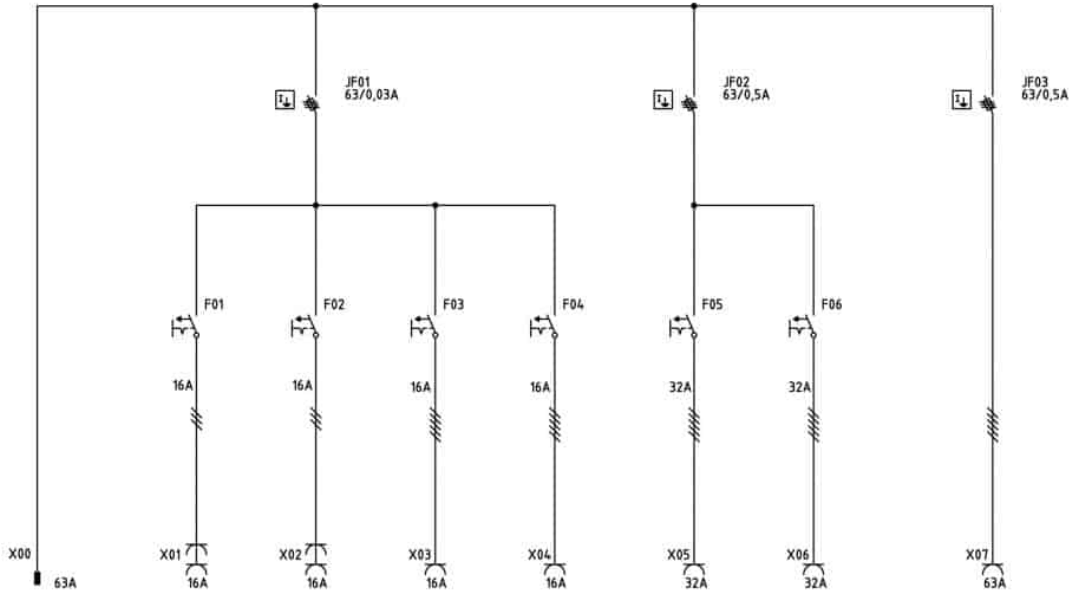

KAAVIOKUVAT