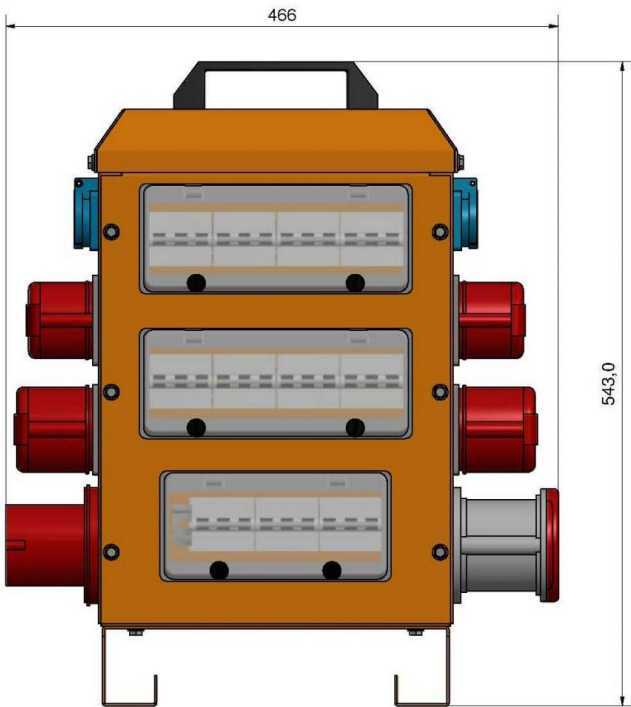

KAAVIOKUVAT