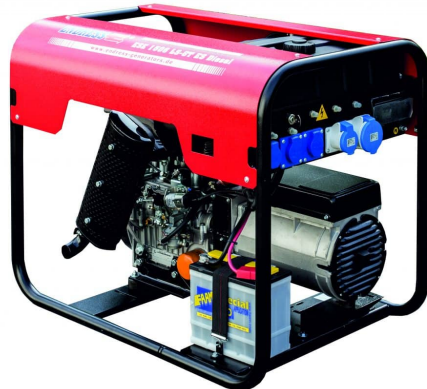

## ESE 1506 LS ES DI

13,6 / 12,8kVA ENDRESS DIESEL Line -  
generaattori sähkökäynnistyksellä

Tuotetunnus (SKU): E121011