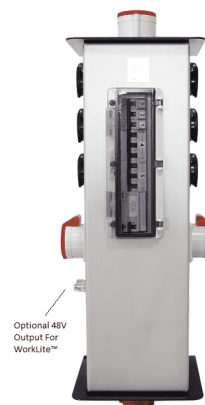

## KERROSKESKUS 32A IMKK-HUB

Kestävä ja kompakti kerroskeskus työmaalle on suunniteltu yhdessä Euroopan johtavien rakennuskonevuokraamojen kanssa.

Optiona keskukseen on saatavilla 48VDC lähtö WorkLite työmaavalaisimille.

Keskus voidaan helposti kiinnittää seinään valmiina olevien kiinnityslaippojen avulla, tai vastaavasti lisävarusteena saatavilla olevilla "Sprinkleri" kiinnikkeillä vaikka keskuspölynimurin putkeen.

Tuotetunnus (SKU): 5000332/32

### TEKNISET TIEDOT

<b>Nimellisvirta</b>	32A	<b>Mitat (L x S x K)</b>	30 x 22 x 75cm
<b>Nimellisjännite</b>	400A	<b>Kotelointiluokka</b>	IP44
<b>Pistorasialähdöt</b>	6 x 16A/230V, 2 x 16A, 1 x 32A	<b>Material</b>	
<b>Vikavirtasuojakytkin</b>	40A 30mA	<b>Malli</b>	32A IMKK-HUB
<b>Paino</b>	7 kg	<b>Hyväksynät</b>	CE