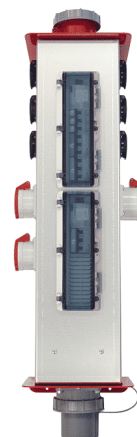

KERROSKESKUS 63A IMKK-HUB

Yhdessä Euroopan johtavien rakennuskonevuokraamojen kanssa suunniteltu kestävä ja kompaktin kokoinen ketjutettava kerroskeskus työmaalle.

Optiona saatavilla myös sisäänrakennetulla elektronisella muuntajalla, jolloin keskuksesta saadaan otettua myös virta 48V WorkLite valaisimille.

Keskus voidaan helposti kiinnittää seinään valmiina olevien kiinnityslaippojen avulla, tai vastaavasti lisävarusteena saatavilla olevilla "Sprinkleri" kiinnikkeillä vaikka keskuspölynimurin putkeen.

Tuotetunnus (SKU): 5000332

TEKNISET TIEDOT

| | | | |
|-----------------------------|---|--------------------------|--------------------|
| Nimellisvirta | 63A | Paino | 12 kg |
| Nimellisjännite | 400V | Mitat (L x S x K) | 30cm x 32cm x 95cm |
| Pistorasialähdöt | 6 x 16A/230V, 2 x 16A, 1 x 32A, 1 x 63A | Kotelointiluokka | IP44 |
| Vikavirtasuojakytkin | 30mA / 300 mA | Malli | 63A IMKK-HUB |
| | | Hyväksynät | CE |