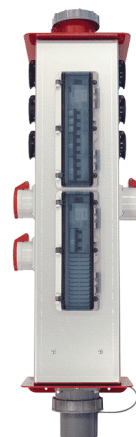

KERROSKESKUS 63A IMKK-HUB

Yhdessä Euroopan johtavien rakennuskonevuokraamojen kanssa suunniteltu kestävä ja kompaktin kokoinen ketjutettava kerroskeskus työmaalle.

Optiona saatavilla myös sisäänrakennetulla elektronisella muuntajalla, jolloin keskuksesta saadaan otettua myös virta 48V WorkLite valaisimille.

Keskus voidaan helposti kiinnittää seinään valmiina olevien kiinnityslaippojen avulla, tai vastaavasti lisävarusteena saatavilla olevilla "Sprinkleri" kiinnikkeillä vaikka keskuspölynimurin putkeen.

Tuotetunnus (SKU): 5000332

TEKNISET TIEDOT

Nimellisvirta	63A	Paino	12 kg
Nimellisjännite	400V	Mitat (L x S x K)	30cm x 32cm x 95cm
Pistorasialähdöt	6 x 16A/230V, 2 x 16A, 1 x 32A, 1 x 63A	Kotelointiluokka	IP44
Vikavirtasuojakytkin	30mA / 300 mA	Malli	63A IMKK-HUB
		Hyväksynät	CE