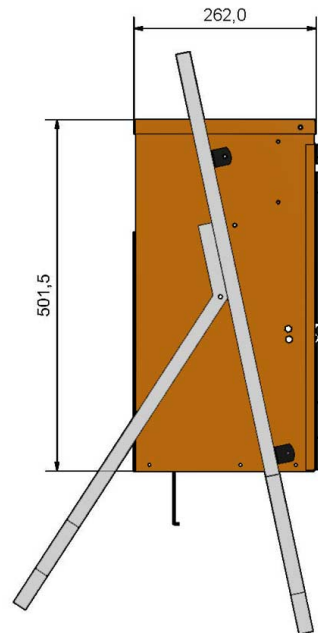

KAAVIOKUVAT