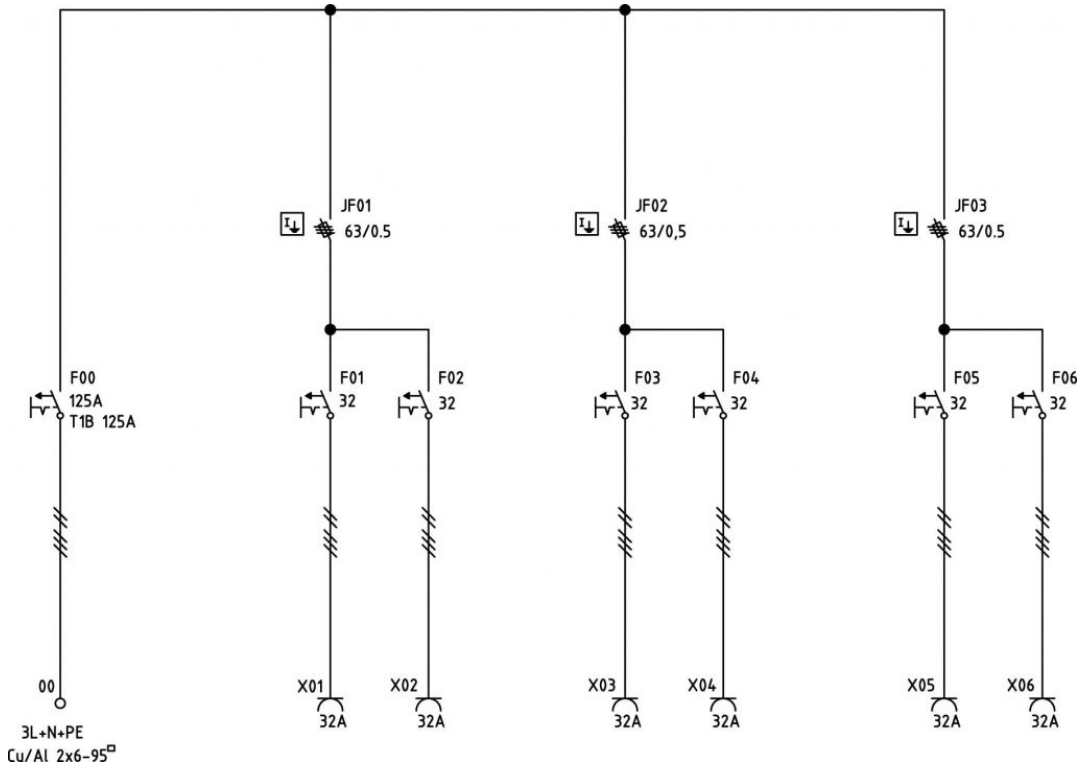

KAAVIOKUVAT