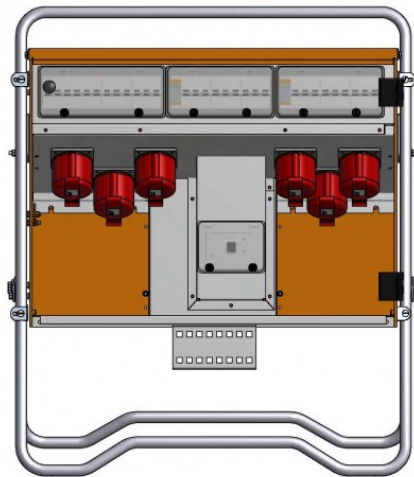

KOPPIKESKUS 125A

Erityisesti työmaatilojen sähköistykseen valmistettu keskus, jossa 6 kpl 32A lähtöjä. Kiinteä syöttö ja lukittava ovi, jonka takana lähdöt ovat. Vankkarakenteinen runko on valmistettu jauhemaalattusta ja korroosionkestävästä 2 mm:n alumiinista. Keskuksessa on taitettava ja ruostumaton jalka.

Tuotetunnus (SKU): S19185

TEKNISET TIEDOT

Nimellisvirta	125 A	Paino	25 kg
Nimellisjännite	400 V (50 Hz)	Mitat (K x L x S)	846 x 735 x 262 mm
Syöttö	Virtakytkin 125A	Kotelointiluokka	IP44
Pistorasialähdöt	6 x 32A	Malli	BEC125/006-03
Vikavirtasuojakytkin	300 mA	Tilausnumero	S19185
Oikosulkukestävyys	Icf=17kA	Hyväksynnät	CE