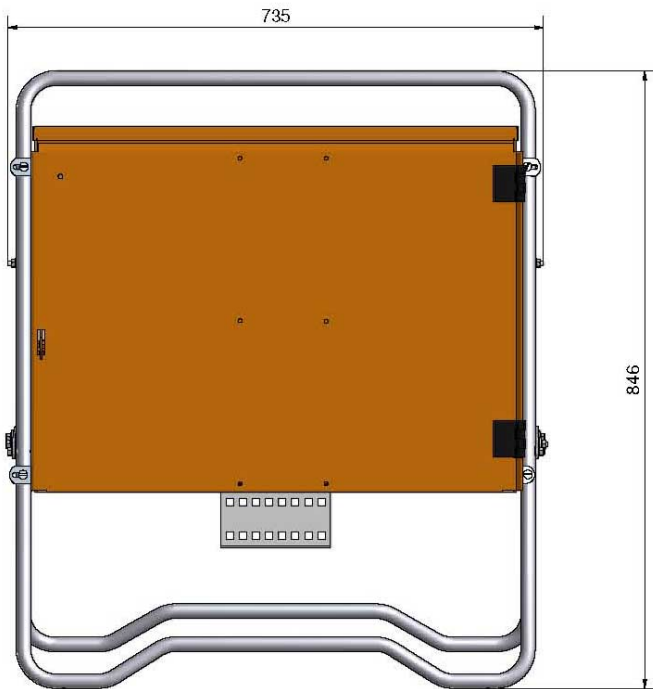

KAAVIOKUVAT