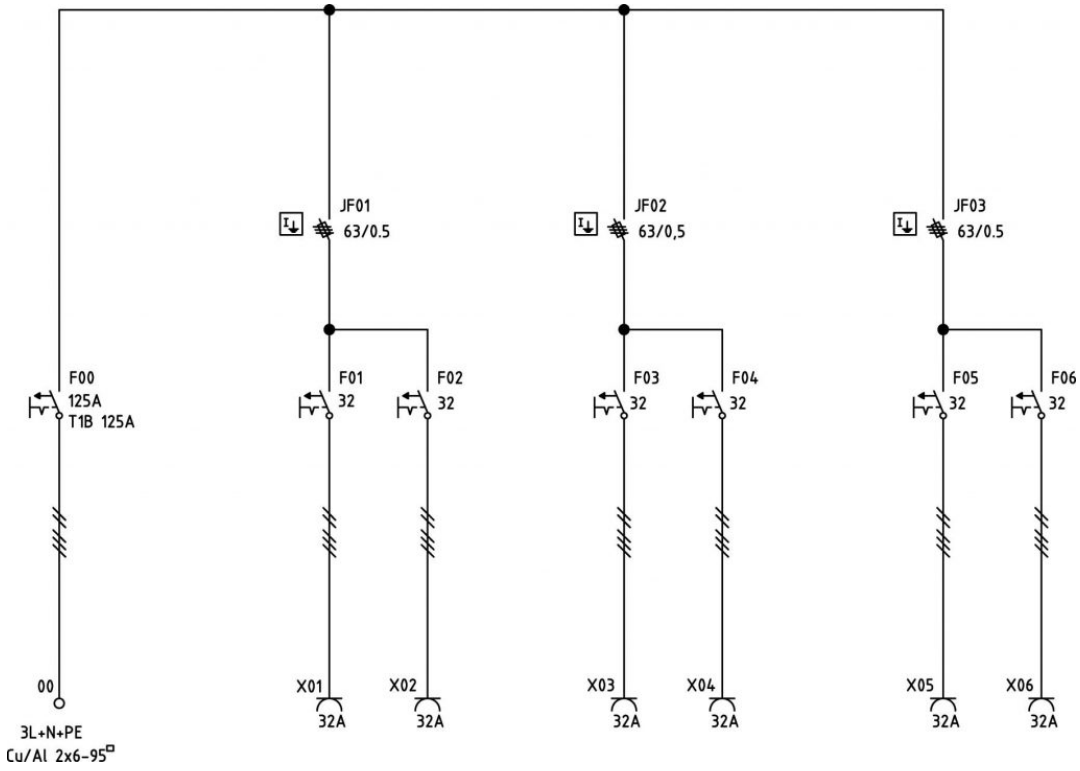

KAAVIOKUVAT