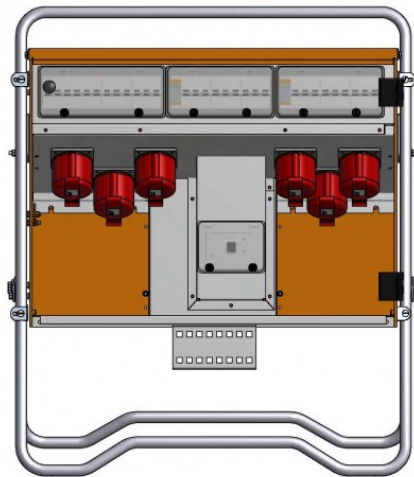

## KOPPIKESKUS 125A

Erityisesti työmaatilojen sähköistykseen valmistettu keskus, jossa 6 kpl 32A lähtöjä. Kiinteä syöttö ja lukittava ovi, jonka takana lähdöt ovat. Vankkarakenteinen runko on valmistettu jauhemaalattusta ja korroosionkestävästä 2 mm:n alumiinista. Keskuksessa on taitettava ja ruostumaton jalka.

### TEKNISET TIEDOT

<b>Nimellisvirta</b>	125 A	<b>Paino</b>	25 kg
<b>Nimellisjännite</b>	400 V (50 Hz)	<b>Mitat (K x L x S)</b>	846 x 735 x 262 mm
<b>Syöttö</b>	Virtakytkin 125A	<b>Kotelointiluokka</b>	IP44
<b>Pistorasialähdöt</b>	6 x 32A	<b>Malli</b>	BEC125/006-03
<b>Vikavirtasuojakytkin</b>	300 mA	<b>Tilausnumero</b>	S19185
<b>Oikosulkukestävyys</b>	Icf=17kA	<b>Hyväksynät</b>	CE