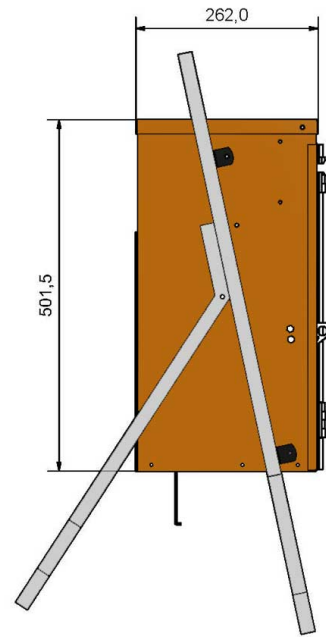

KAAVIOKUVAT