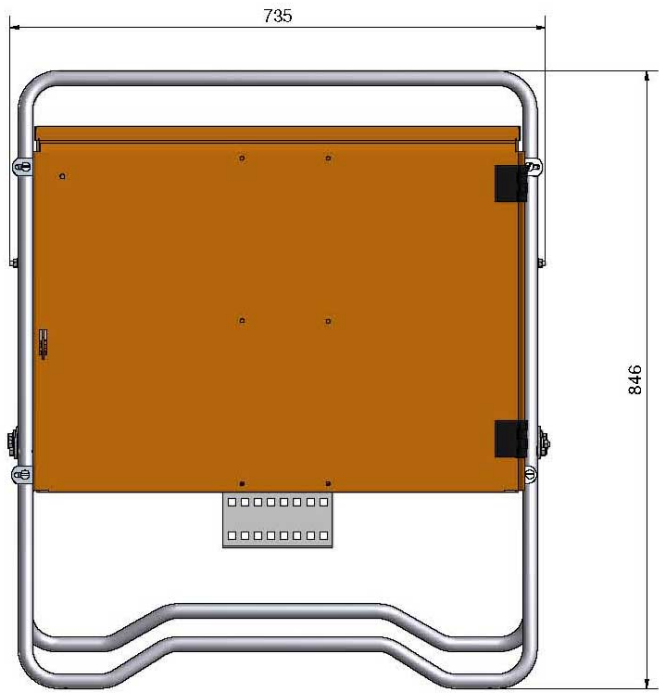

KAAVIOKUVAT