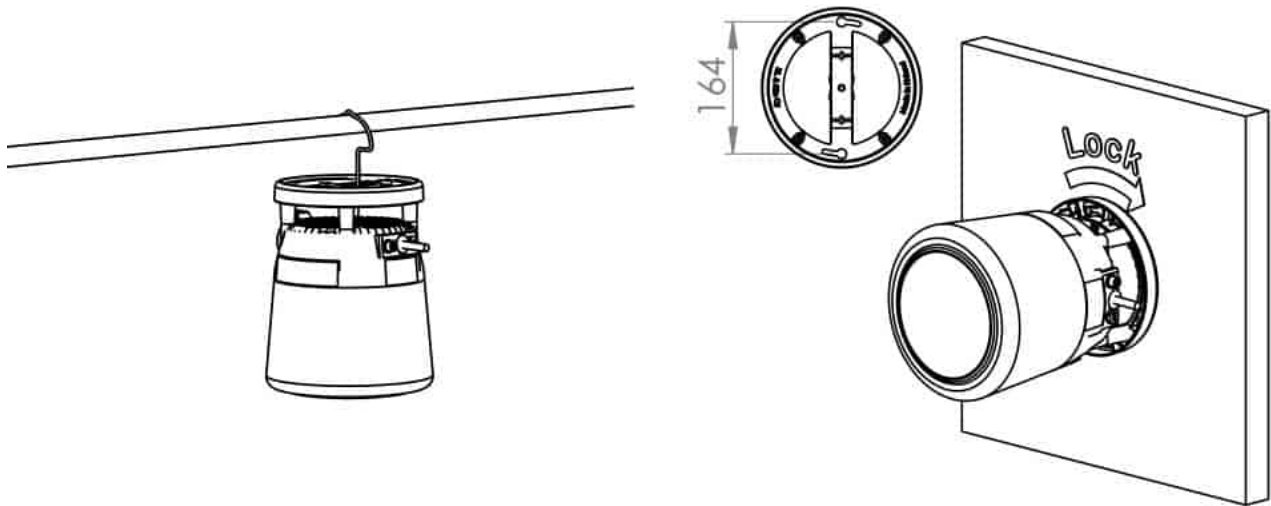

KAAVIOKUVAT