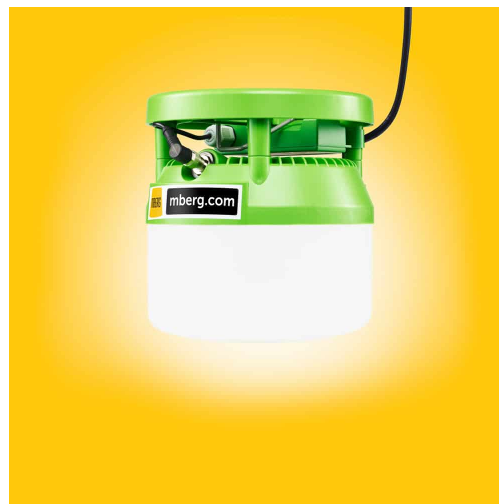

MBERG 2.0 48V TURVAVALAISIN

48V valaistusjärjestelmään liitettävä MBerg® turvavalaisin pitää huolen, että työmaa on turvallisesti valaistu myös sähkökatkon aikana. 2600mAh lithium akku varmistaa valaistuksen 40 minuutiksi, jonka jälkeen valaisin sammuu automaattisesti. Tämän jälkeen valaisimessa on virtaa vielä 30 minuutin varakäytölle eli valaisin pitää huolena, että työmaalla ei ole koskaan pimeää. Akkupaketin vihreä merkkivalo ilmaisee akun latauksesta, akkukäytöstä tai mahdollisesta häiriötilanteesta.

Akkupaketti sijaitsee valaisimen ulkopuolella kahvan ja rungon välissä, joten akun vaihtaminen on helppoa ja nopeaa. Akku on suojattu lämmityskalvolla, joka mahdollistaa akun latauksen myös pakkasella. Akkupaketissa on off-painike, josta valaisin voidaan sammuttaa.

Varastoväri on vihreä.

Tuotetunnus (SKU): 21301017

TEKNISET TIEDOT

Jännite	48 V AC/DC	IP-luokka	IP44
Teho	21 W	Kaapeli	1,5m 2x1,5mm ²
Valonlähde	LED-modul	Latausaika	12 h
Väriämpötila	5000 K	Käyttöaika akulla	40 min + 30 min
Paino	0,8 kg	Takuu (vuotta)	2 vuotta