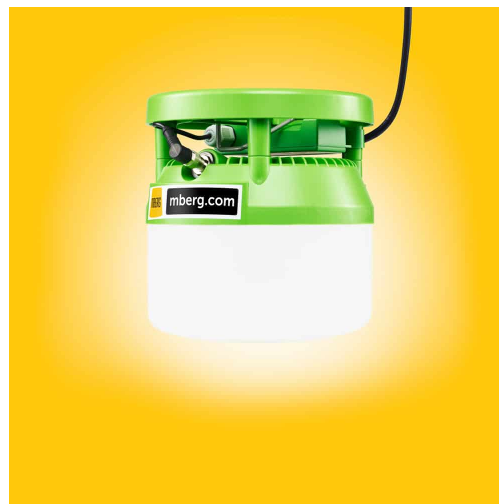

## **MBERG 2.0 48V TURVAVALAISIN**

48V valaistusjärjestelmään liitettävä MBerg® turvavalaisin pitää huolen, että työmaa on turvallisesti valaistu myös sähkökatkon aikana. 2600mAh lithium akku varmistaa valaistuksen 40 minuutiksi, jonka jälkeen valaisin sammuu automaattisesti. Tämän jälkeen valaisimessa on virtaa vielä 30 minuutin varakäytölle eli valaisin pitää huolena, että työmaalla ei ole koskaan pimeää. Akkupaketin vihreä merkkivalo ilmaisee akun latauksesta, akkukäytöstä tai mahdollisesta häiriötilanteesta.

Akkupaketti sijaitsee valaisimen ulkopuolella kahvan ja rungon välissä, joten akun vaihtaminen on helppoa ja nopeaa. Akku on suojattu lämmityskalvolla, joka mahdollistaa akun latauksen myös pakkasella. Akkupaketissa on off-painike, josta valaisin voidaan sammuttaa.

Varastoväri on vihreä.

Tuotetunnus (SKU): 21301017