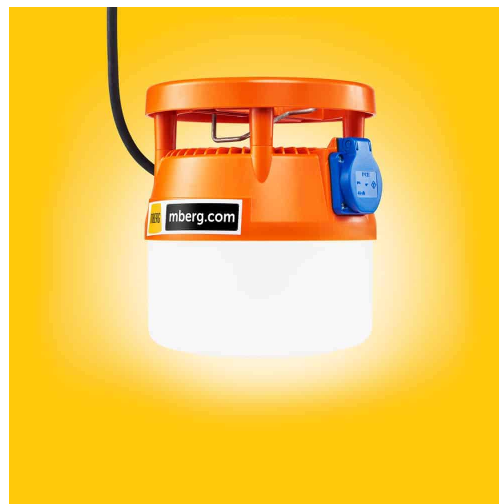

MBERG® 2.0 230V TYÖMAAVALAISIN

Kovaan työmaakäyttöön valmistettu ketjutettava led-valaisin. Kevyessä MBerg® valaisimessa on pistorasia ja 6m liitosjohto pistotulpalla.

Valaisimen sydän on oman suunnittelua oleva led-moduuli, jonka komponentit ovat pieniä ja kevyitä, joten ne eivät repeydy irti tai rikkoonnu kovankaan iskun seurauksena. Valaisimessa on vahva ja hyvä ripustuskoukku, josta valaisin voidaan ripustaa roikkumaan. Valaisin voidaan kiinnittää myös kahvan reijistä.

Varastovärit sininen ja oranssi, saatavilla myös asiakkaan omilla väreillä.

TEKNISET TIEDOT

Jännite	230V 50/60Hz	Liitoskaapelin pituus	6 m
Teho	24W	Paino	1,7 kg
Valonlähde	LED module	IP-luokka	IP54
Valoteho	2450 lm	Mitat (P x L x K)	22 cm x 21 cm x 21 cm
Valontuotto	5000 K	Takuu (vuotta)	2 Jahre
Liitosjohto	3 x 1,5 mm ² H07RN-F	Käyttöikä	50 000 h