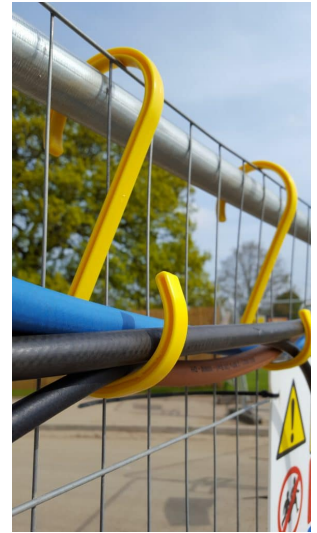

## S-KOUKKU SMALL

**S-koukku Small** on pienin malli S-koukkusarjassa, ja se on suunniteltu enintään 50 mm kaapeleille. Kompakti mutta kestävä koukku helpottaa johtojen, putkien, LED-nauhojen ja muiden kaapeleiden ripustamista rakennustyömailla.

S-koukun avulla saat kaapelit nopeasti ylös lattiatasolta, mikä lisää turvallisuutta ja pitää työskentelyalueen siistinä.

### Ominaisuudet:

- Pienin malli TSR-ELSITE S-koukkusarjassa
- Sopii kaapeleille ja putkille, halkaisijaltaan max. 50 mm
- Helppo ja nopea asennus
- Soveltuu mm. sähköjohdoille, LED-nauhoille ja letkuille
- Kevyt, kestävä ja uudelleenkäytettävä