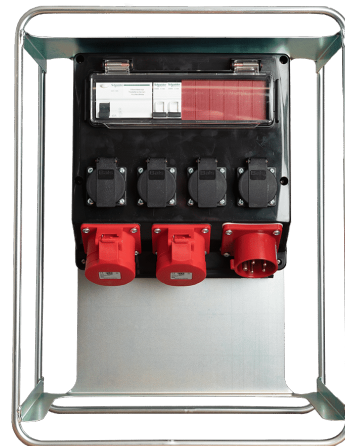

## TYÖMAAN ALAKESKUS 16A TAS16/1/K

Kompaktiin koteloon rakennettu vankka ja vahva kotimainen työmaan alakeskus rakennustyömaakäyttöön. Keskus on valmistettu sinkitystä teräksestä ja ABS muovista ja se on saatavilla myös ilman putkikehikkoa.

Tuotetunnus (SKU): 5000327

### TEKNISET TIEDOT

<b>Nimellisvirta</b>	16A	<b>Paino</b>	7,5 kg
<b>Nimellisjännite</b>	400A (50 Hz)	<b>Mitat (L x S x K)</b>	40 x 21 x 52cm
<b>Pistorasialähdöt</b>	4 x 16A (230V), 2 x 16A	<b>Kotelointiluokka</b>	IP44
<b>Vikavirtasuojakytkin</b>	40A 30mA	<b>Malli</b>	TAS16/1/K
<b>Sulakkeet</b>	2 x C16 1-P (auto)	<b>Hyväksynät</b>	CE