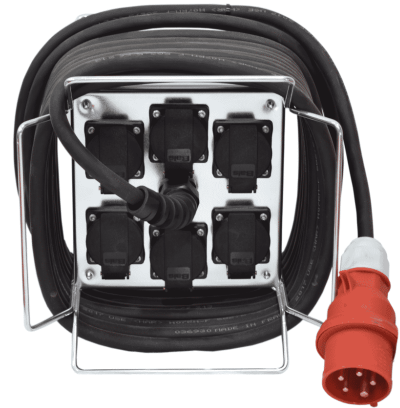

TYÖMAAN ALAKESKUS 16A THK316/6/10

Kevyt ja kestävä 16A alakeskus 10m johdolla työmaakäyttöön.

THK-keskuksessa ei ole vikavirtasuojakytkintä, joten se on aina kytkettävä vikavirtasuojattuun pistorasialähtöön.

THK-keskukset valmistetaan Suomessa.

Tuotetunnus (SKU): 5000316

TEKNISET TIEDOT

Nimellisvirta	16A	Kotelointiluokka	IP44
Nimellisjännite	400V	Material	PC / sinkitty teräs
Pistorasialähdöt	6x16A/230V	Malli	THK316/6/10
Paino	4,8 kg	Hyväksynät	CE
Mitat (L x S x K)	26cm x 26cm x 21cm	Liitoskaapeli	10m H07RN-F 5 x 2,5mm²