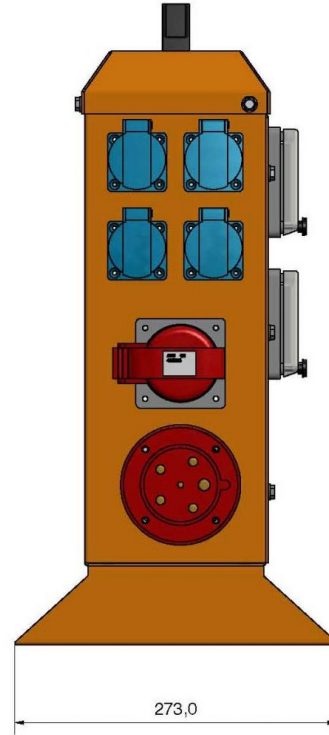

KAAVIOKUVAT