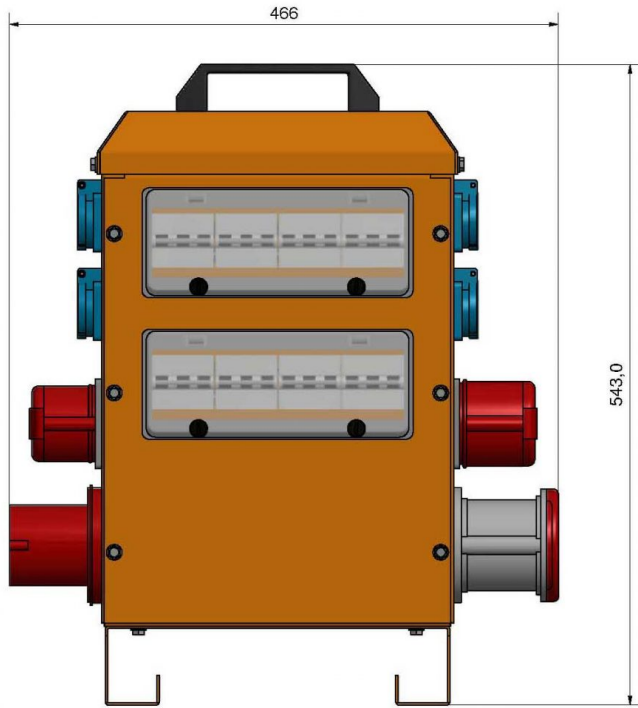

KAAVIOKUVAT