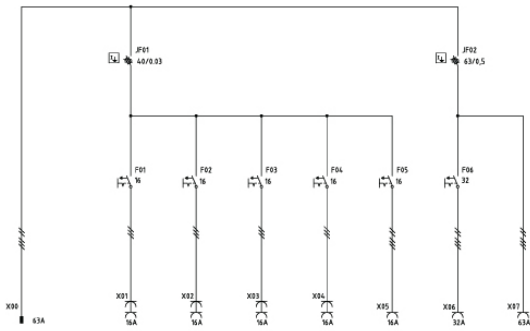

KAAVIOKUVAT