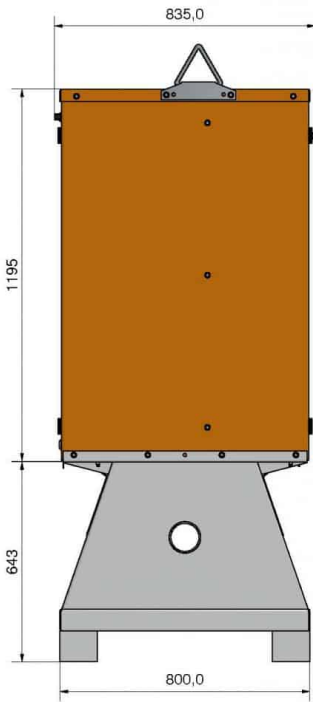

KAAVIOKUVAT