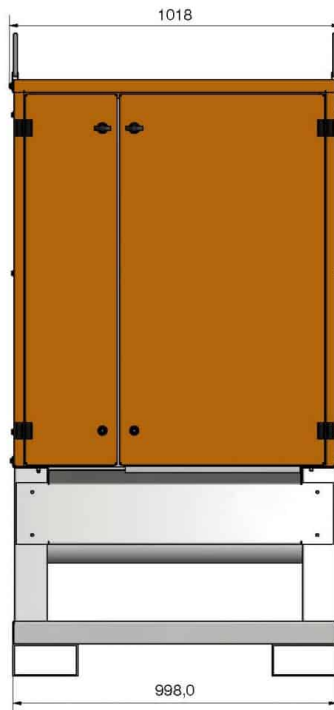

KAAVIOKUVAT