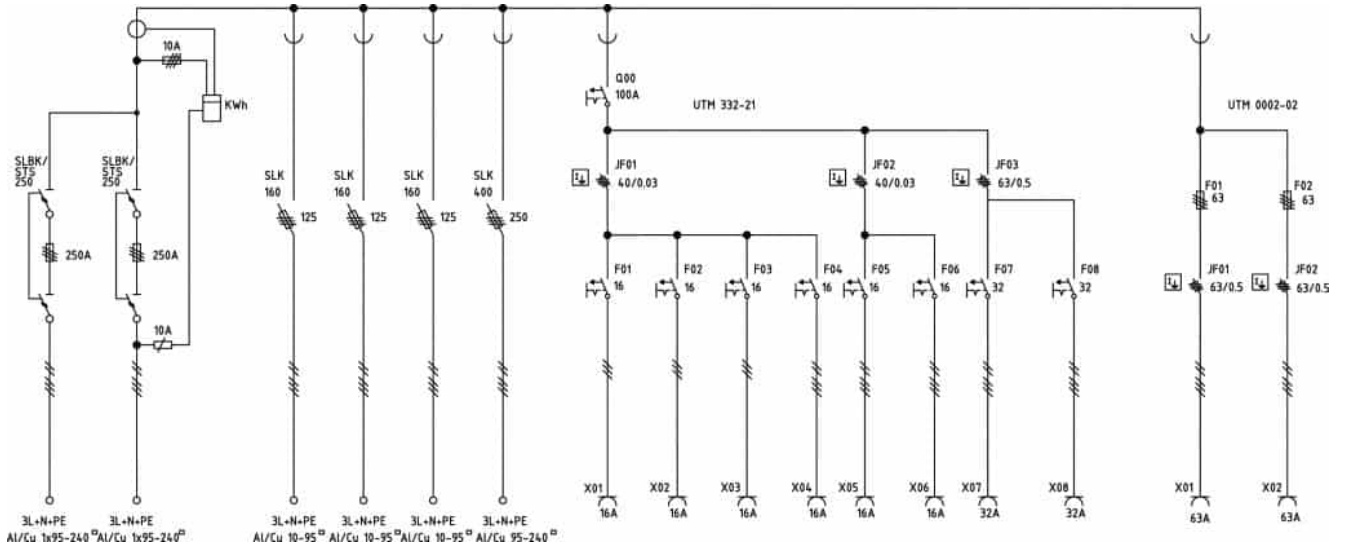

KAAVIOKUVAT