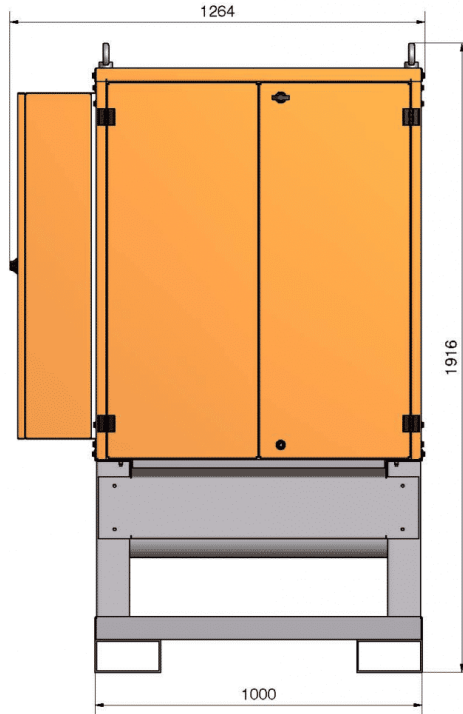

KAAVIOKUVAT