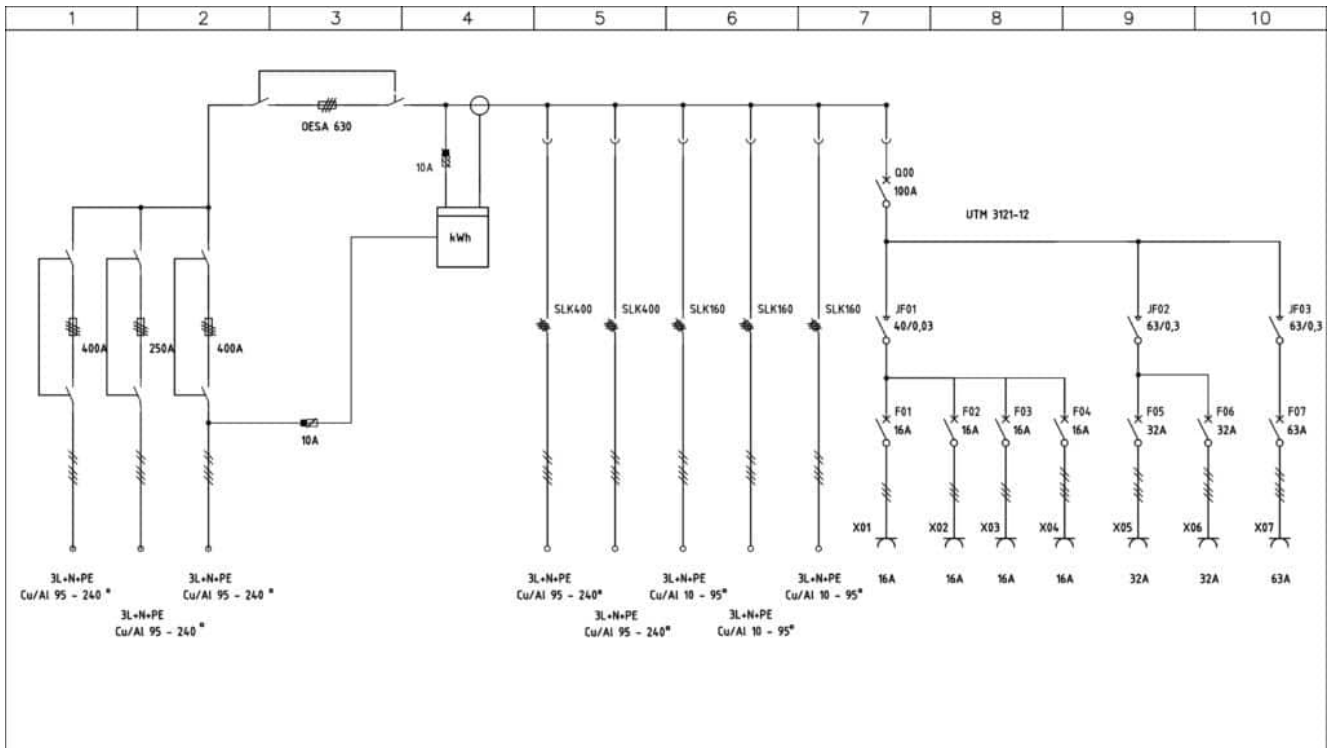

KAAVIOKUVAT