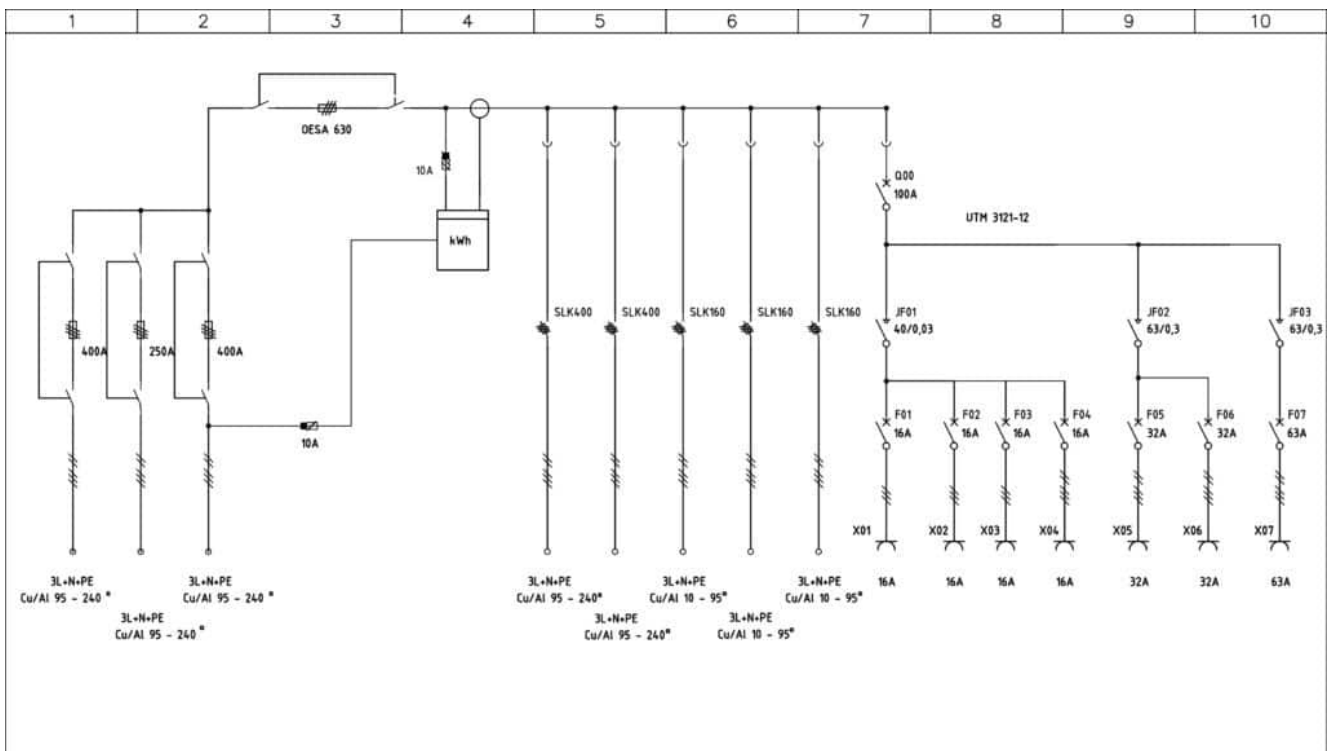

KAAVIOKUVAT