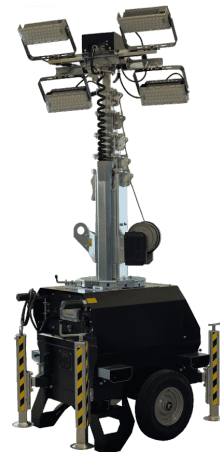

VALOMASTO 7M PYÖRILLÄ

Tukeva ja helposti työmaalla liikuteltava 7m valomasto pyörillä ja ketjutusmahdollisuudella. Valomastoon on valittavissa kaksi eri tehoista 4 valaisimen settiä: 4 x 120W tai 4 x 240W. Valaisimet valitaan käyttötarkoituksen mukaan ja niiden vaihtaminen myöhemminkin on mahdollista.

Tuotetunnus (SKU): 6000995/120 - 6000995/240

TEKNISET TIEDOT

Pituus avattuna	2,3 - 7 m	Valoteho	78 000 lm (4x120W LED) 152 000 lm (4x240W LED)
Valaisinten lukumäärä	4 st	Mitat suljettuna	120x80x210cm
Valaistu alue	2800 - 3500 m ²	Mitat avattuna	180x140x700cm
Ulostulo	230V Shuko 16A	Paino	316 kg
		Max. tuulen nopeus	110 km/h