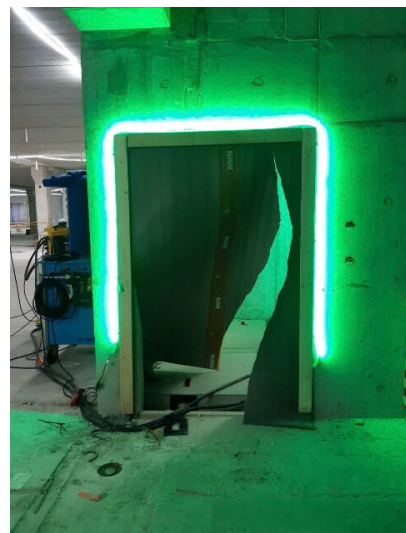

LED-NAUHA 48VDC VIHREÄ 5M BAU LED

Vihreä 48VDC LED-nauha on sopiva mm. osoittamaan poistumistietä työmaalla. 5m pituinen nauha on juuri sopivan mittainen oven ympärille.

48VDC LED-nauhoissa on kiinteä virtajohto, joka kytketään 48VDC virtalähteeseen eli esim. HUB 48VDC 1500VA muuntajaan. Yhteen muuntajaan voidaan kytkeä 80m led-nauhaa.

48VDC on erittäin turvallinen SELV (Safety extra low voltage) jännite. LED-nauhan pinta on päällystetty vahvalla silikonipäällysteellä ja se on kestävä käyttää kovissakin olosuhteissa.

Kun LED-nauhaa kiinnitetään, on hyvä huomioida, että led sirua ei saa peittää. Kiinnitys tapahtuu esim. nippusiteillä led sirujen välistä n. 50cm välein. Nauha on kiinnitettävä tukevasti, jotta se ei lämmitessään pääse venymään.

Tuotetunnus (SKU): 6000851

TEKNISET TIEDOT

Teho	6W	Valontuotto	480 lm/m
Jännite	48VDC	Pituus	5m

MUUT KUVAT