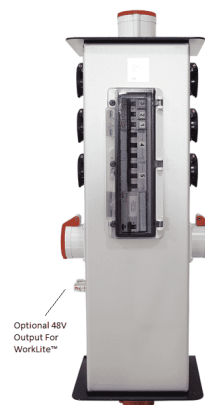

KERROSKESKUS 32A IMKK-HUB

Kestävä ja kompakti kerroskeskus työmaalle on suunniteltu yhdessä Euroopan johtavien rakennuskonevuokraamojen kanssa.

Optiona keskukseen on saatavilla 48VDC lähtö WorkLite työmaavalaisimille.

Keskus voidaan helposti kiinnittää seinään valmiina olevien kiinnityslaippojen avulla, tai vastaavasti lisävarusteena saatavilla olevilla "Sprinkleri" kiinnikkeillä vaikka keskuspölynimurin putkeen.

Tuotetunnus (SKU): 5000332/32

TEKNISET TIEDOT

Nimellisvirta	32A	Mitat (L x S x K)	30 x 22 x 75cm
Nimellisjännite	400A	Kotelointiluokka	IP44
Pistorasialähdöt	6 x 16A/230V, 2 x 16A, 1 x 32A	Material	
Vikavirtasuojakytkin	40A 30mA	Malli	32A IMKK-HUB
Paino	7 kg	Hyväksynät	CE