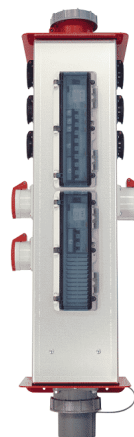

KERROSKESKUS 63A IMKK-HUB

Yhdessä Euroopan johtavien rakennuskonevuokraamojen kanssa suunniteltu kestävä ja kompaktin kokoinen ketjutettava kerroskeskus työmaalle.

Optiona saatavilla myös sisäänrakennetulla elektronisella muuntajalla, jolloin keskuksesta saadaan otettua myös virta 48V WorkLite valaisimille.

Keskus voidaan helposti kiinnittää seinään valmiina olevien kiinnityslaippojen avulla, tai vastaavasti lisävarusteena saatavilla olevilla "Sprinkleri" kiinnikkeillä vaikka keskuspölynimurin putkeen.

Tuotetunnus (SKU): 5000332

TEKNISET TIEDOT

Nimellisvirta	63A	Paino	12 kg
Nimellisjännite	400V	Mitat (L x S x K)	30cm x 32cm x 95cm
Pistorasialähdöt	6 x 16A/230V, 2 x 16A, 1 x 32A, 1 x 63A	Kotelointiluokka	IP44
Vikavirtasuojakytkin	30mA / 300 mA	Malli	63A IMKK-HUB
		Hyväksynät	CE