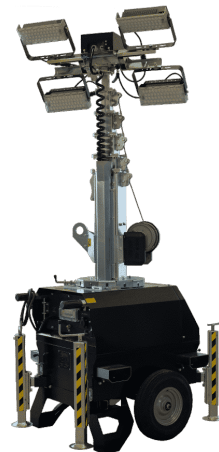

VALOMASTO 7M PYÖRILLÄ

TÄMÄ VALOMASTO ON KORVATTU UUDELLA [TOWERLOOP 7M MASTOLLA!](#) Varaosia on edelleen saatavilla normaalisti.

Tukeva ja helposti työmaalla liikuteltava 7m valomasto pyörillä ja ketjutusmahdollisuudella.

Valomastoon on valittavissa kaksi eri tehoista 4 valaisimen settiä: 4 x 120W tai 4 x 240W.

Valaisimet valitaan käyttötarkoituksen mukaan ja niiden vaihtaminen myöhemminkin on mahdollista.

Tuotetunnus (SKU): 6000995/120 - 6000995/240

TEKNISET TIEDOT

Pituus avattuna	2,3 - 7 m	Valoteho	78 000 lm (4x120W LED) 152 000 lm (4x240W LED)
Valaisinten lukumäärä	4 st	Mitat suljettuna	120x80x210cm
Valaistu alue	2800 - 3500 m ²	Mitat avattuna	180x140x700cm
Ulostulo	230V Shuko 16A	Paino	316 kg
		Max. tuulen nopeus	110 km/h